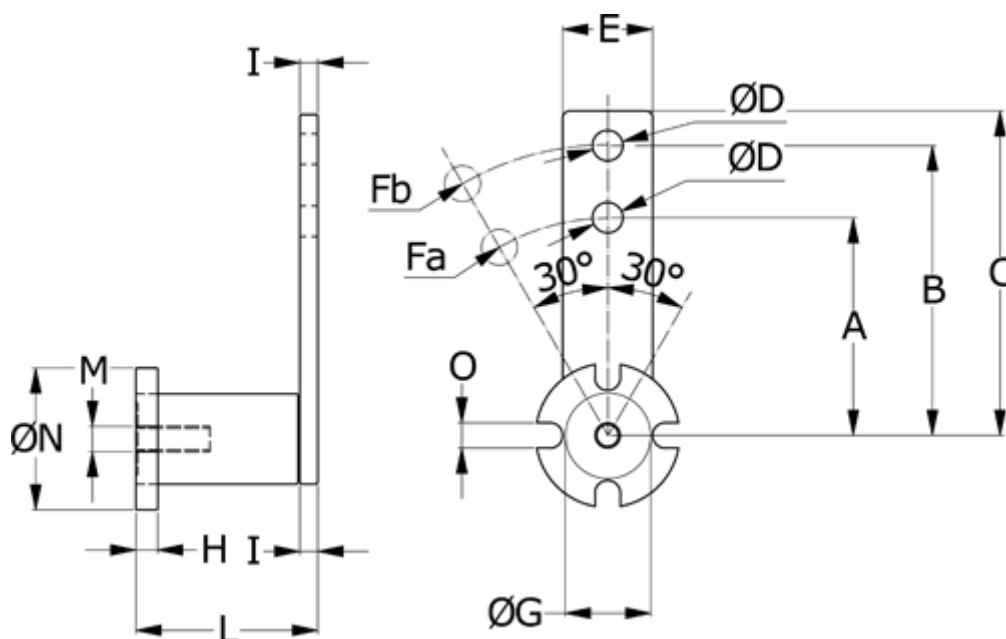

Varenummer: 6702645  
 Beskrivelse: Strammearm type CEZ 45 el-galvaniseret

## Mål

A	= 180	L	= 199.0
B	= 225	M	= M20x50
C	= 260.0	O	= 13
E	= 80	V	= M10
fa	= 3190	ØD	= 20.5
Fb (N)	= 2550	ØG	= 80
H	= 18	ØN	= 120
I	= 12		